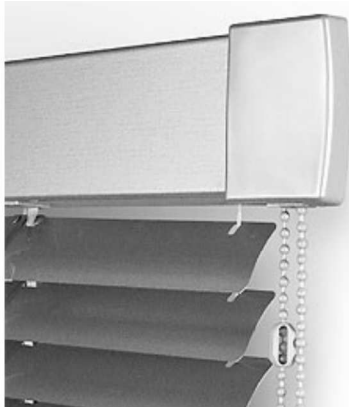

VŠETKY MODELY ISOLINE MAJÚ ZHODNÚ TYPOVÚ A FAREBNÚ PONUKU: LAMELA 25 mm, LAMELA 16 mm, HORNÝ PROFIL, DOLNÝ PROFIL, RETIAZKA, TEXTILNÁ PÁSKA

## ŽALÚZIE ISOLINE:

Horizontálna žalúzia Isoline je základným modelom produktovej rady určená pre prakticky všetky typy plastových a drevených okien. Je vyrábaná a dodáva sa s plastovými bočnými krytkami prevodoviek. Vďaka konštrukčnému riešeniu krytiel je možné pri montáži žalúzií upravovať polohu prevodoviek, a to v rozmedzí 5 mm. Ich výhodou je predovšetkým jednoduchosť, rýchlosť montáže, minimálna údržba a cenová dostupnosť.

## ŽALÚZIE ISOLINE LOCO:

Ide o model produktovej rady ISOLINE určený pre prakticky všetky typy plastových okien. Žalúzie sa vyrábajú a dodávajú s plechovou krycou lištou LOCO, ktorá vďaka svojmu dizajnu dotvára celkovú vizáž moderného interiéru. Krycia lišta je zakončená tenkými plastovými krytkami v rovnakej farbe ako krycia lišta. Technické i estetické prevedenie tejto žalúzie ju stavia do pozície ako špičkového modelu produktovej rady ISOLINE, tak najlepšieho modelu žalúzie v celej typovej ponuke žalúzií. Jej výhodou je estetickosť a cenová dostupnosť.

## ŽALÚZIE ISOLINE PRIM:

Táto žalúzia je koncepčne novým nástupcom generácie žalúzií Isoline a Isoline Loco. Spája v sebe všetky technické prednosti týchto typov. Vďaka spojeniu horného profilu a krycej lišty v jeden celok vzniklo kompaktné riešenie, ktoré odstraňuje nedostatky predchádzajúcich generácií. Je ovládaná retiazkou a ponúka tradičnú farebnú škálu odtieňov lamiel, farebného zladenia horného a dolného profilu. Aj naďalej zostáva zhodný postup zamerania a jednoduchý spôsob montáže ako u predchádzajúcich generácií žalúzií. Samozrejmosťou je možnosť prevedenia s domykateľnými lamelami.