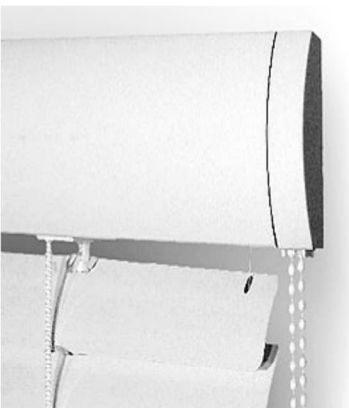

VŠETKY MODELY ISOLINE MAJÚ ZHODNÚ TYPOVÚ A FAREBNÚ PONUKU: LAMELA 25 mm, LAMELA 16 mm, HORNÝ PROFIL, DOLNÝ PROFIL, RETIAZKA, TEXTILNÁ PÁSKA

## ŽALÚZIE ISOLINE:

Horizontálna žalúzia Isoline je základným modelom produktovej rady určená pre prakticky všetky typy plastových a drevených okien. Je vyrábaná a dodáva sa s plastovými bočnými krytkami prevodoviek. Vďaka konštrukčnému riešeniu krytiel je možné pri montáži žalúzií upravovať polohu prevodoviek, a to v rozmedzí 5 mm. Ich výhodou je predovšetkým jednoduchosť, rýchlosť montáže, minimálna údržba a cenová dostupnosť.

## ŽALÚZIE ISOLINE LOCO:

Ide o model produktovej rady ISOLINE určený pre prakticky všetky typy plastových okien. Žalúzie sa vyrábajú a dodávajú s plechovou krycou lištou LOCO, ktorá vďaka svojmu dizajnu dotvára celkovú vizáž moderného interiéru. Krycia lišta je zakončená tenkými plastovými krytkami v rovnakej farbe ako krycia lišta. Technické i estetické prevedenie tejto žalúzie ju stavia do pozície ako špičkového modelu produktovej rady ISOLINE, tak najlepšieho modelu žalúzie v celej typovej ponuke žalúzií. Jej výhodou je estetickosť a cenová dostupnosť.

## ŽALÚZIE ISOLINE PRIM:

Táto žalúzia je koncepčne novým nástupcom generácie žalúzií Isoline a Isoline Loco. Spája v sebe všetky technické prednosti týchto typov. Vďaka spojeniu horného profilu a krycej lišty v jeden celok vzniklo kompaktné riešenie, ktoré odstraňuje nedostatky predchádzajúcich generácií. Je ovládaná retiazkou a ponúka tradičnú farebnú škálu odtieňov lamiel, farebného zladenia horného a dolného profilu. Aj naďalej zostáva zhodný postup zamerania a jednoduchý spôsob montáže ako u predchádzajúcich generácií žalúzií. Samozrejmosťou je možnosť prevedenia s domykateľnými lamelami.